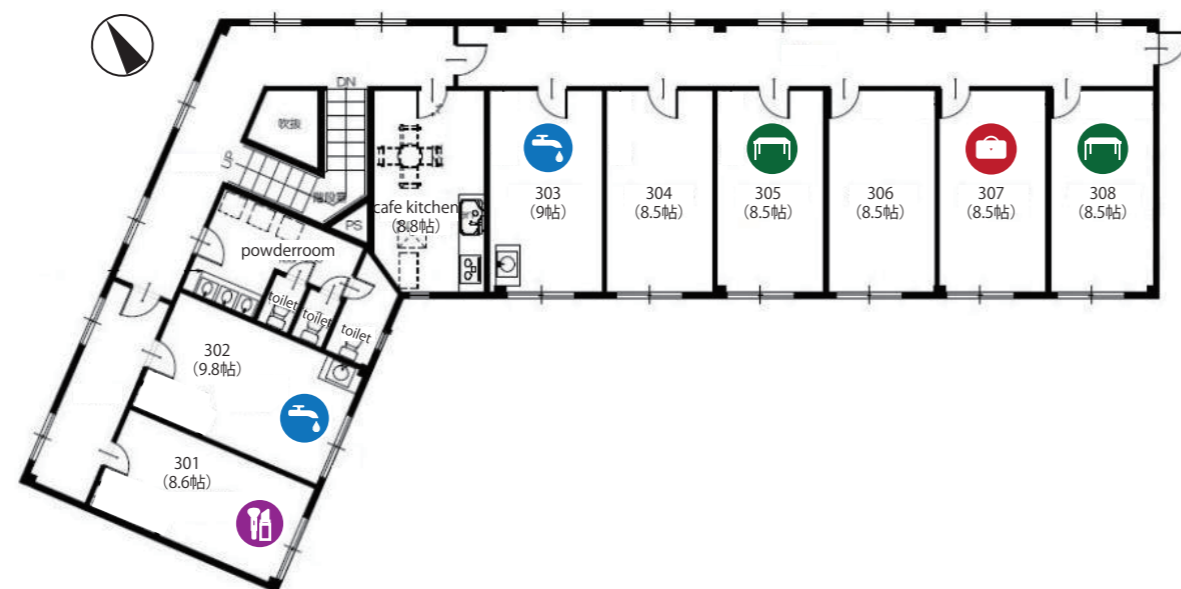

yokohama 花月園倶楽部

洗面付

クローゼット付

キャビネット付

ドレッサー付

机付

1F man&woman

workspace
dining kitchen
powderroom
toilet

2F man&woman

showerroom
toilet

3F woman only

cafe kitchen
powderroom
toilet

4F woman only

bathroom
showerroom
toilet