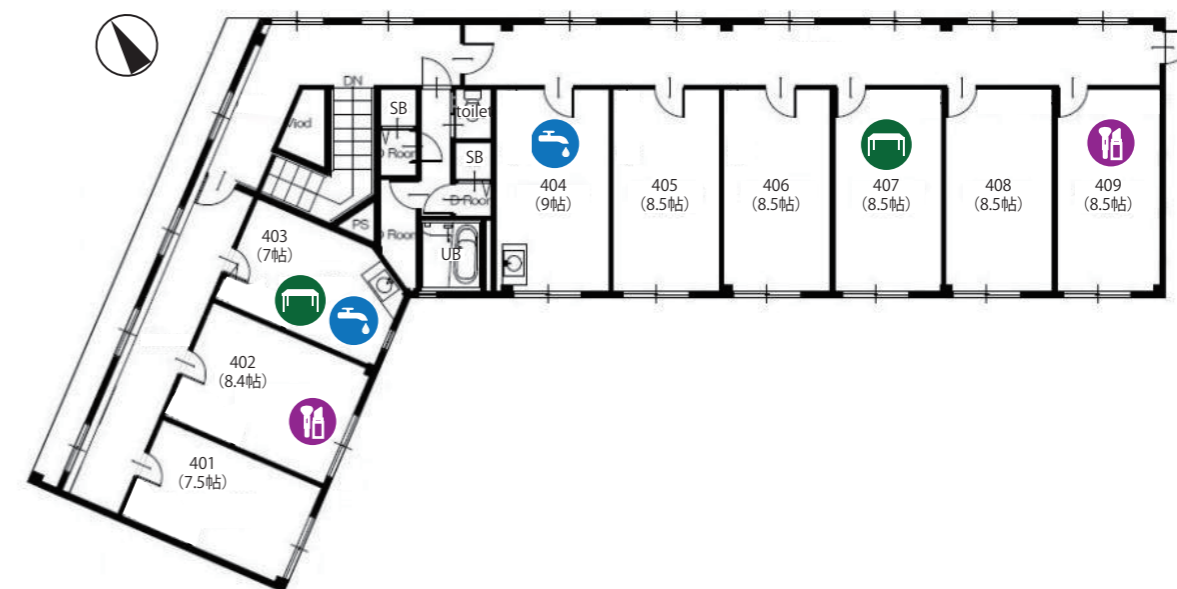

yokohama 花月園倶楽部

洗面付

クローゼット付

キャビネット付

ドレッサー付

机付

1F man&woman

workspace
dining kitchen
powderroom
toilet

2F man&woman

showerroom
toilet

3F woman only

cafe kitchen
powderroom
toilet

4F woman only

bathroom
showerroom
toilet