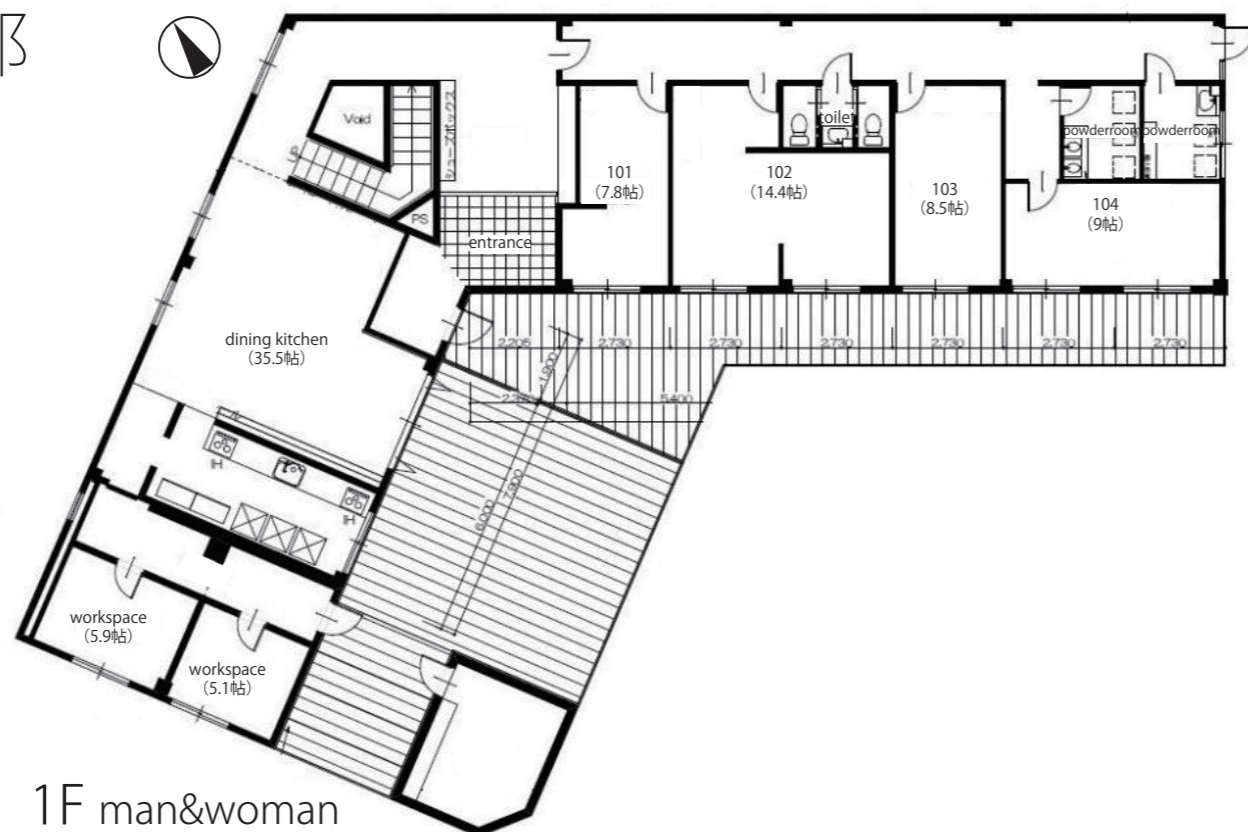

yokohama 花月園倶楽部

洗面付

クローゼット付

キャビネット付

ドレッサー付

机付

1F man&woman

workspace
dining kitchen
powderroom
toilet

2F man&woman

showerroom
toilet

3F woman only

cafe kitchen
powderroom
toilet

4F woman only

bathroom
showerroom
toilet